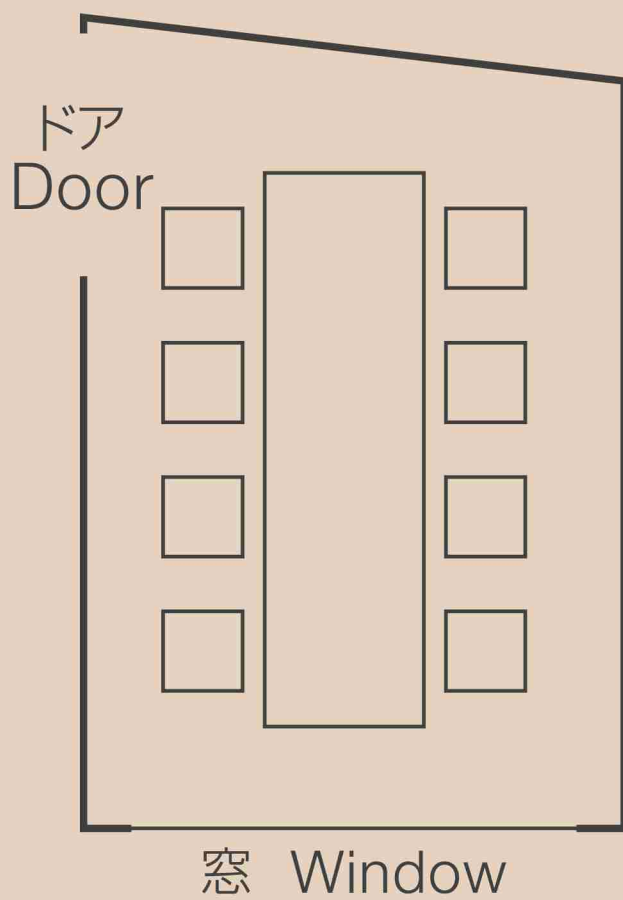

旬 房

SHUNBOU

風の間 / Kaze

17.1 m²