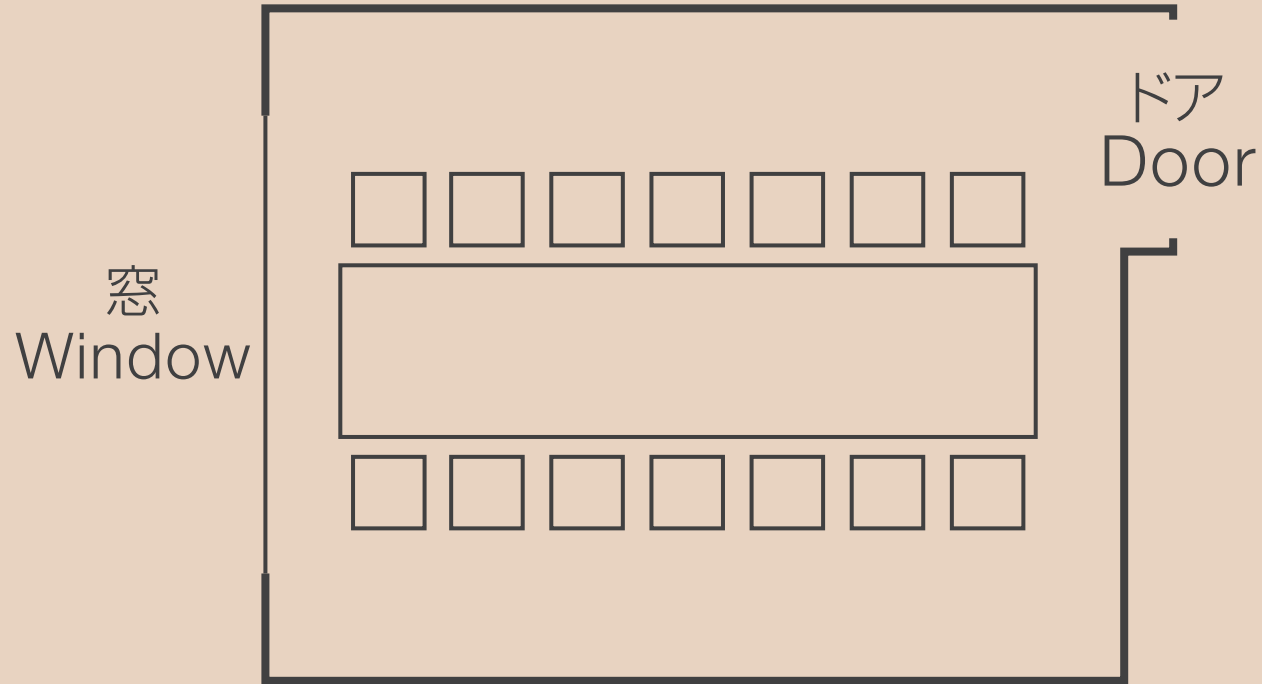

ROKU ROKU

みかげ

窓
Window

ドア
Door

23.3 m²