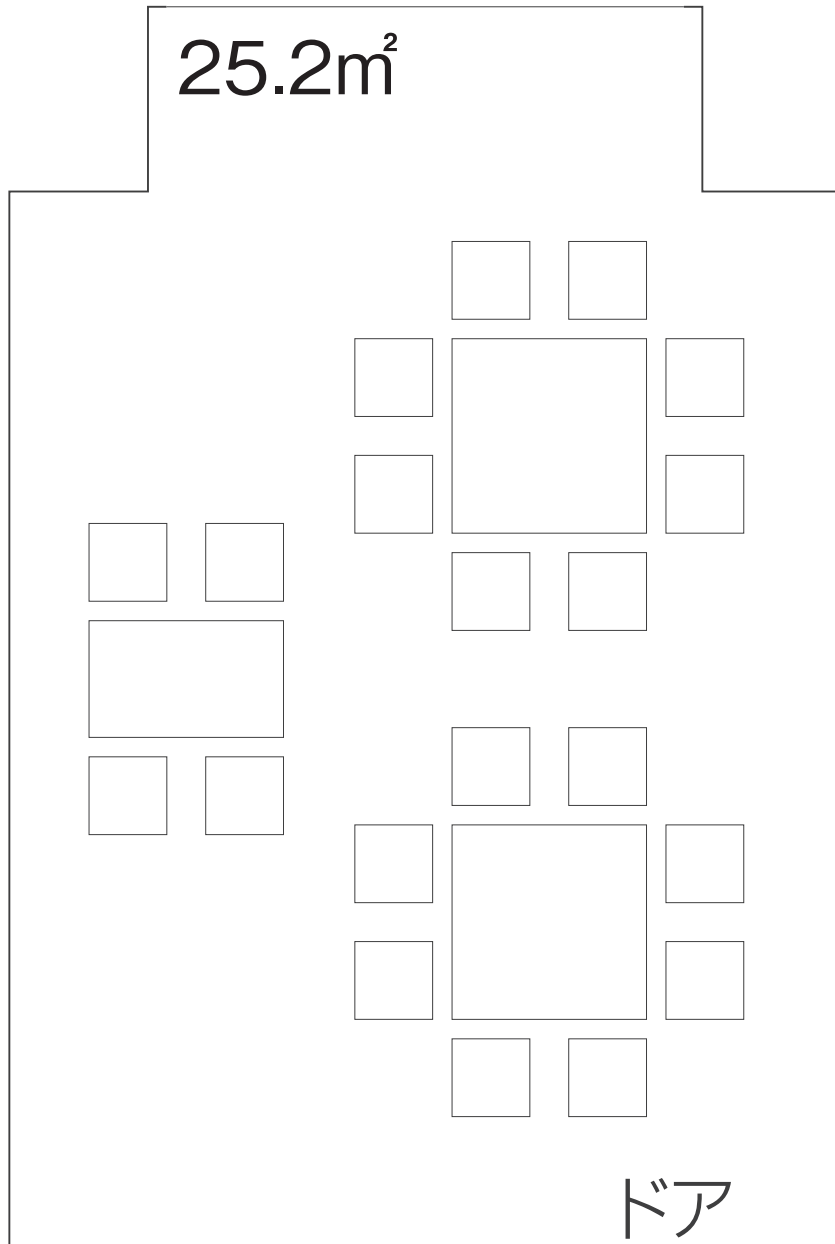

# CHINAROOM

レッド  
RED

窓 Window

25.2m<sup>2</sup>

ドア  
Door