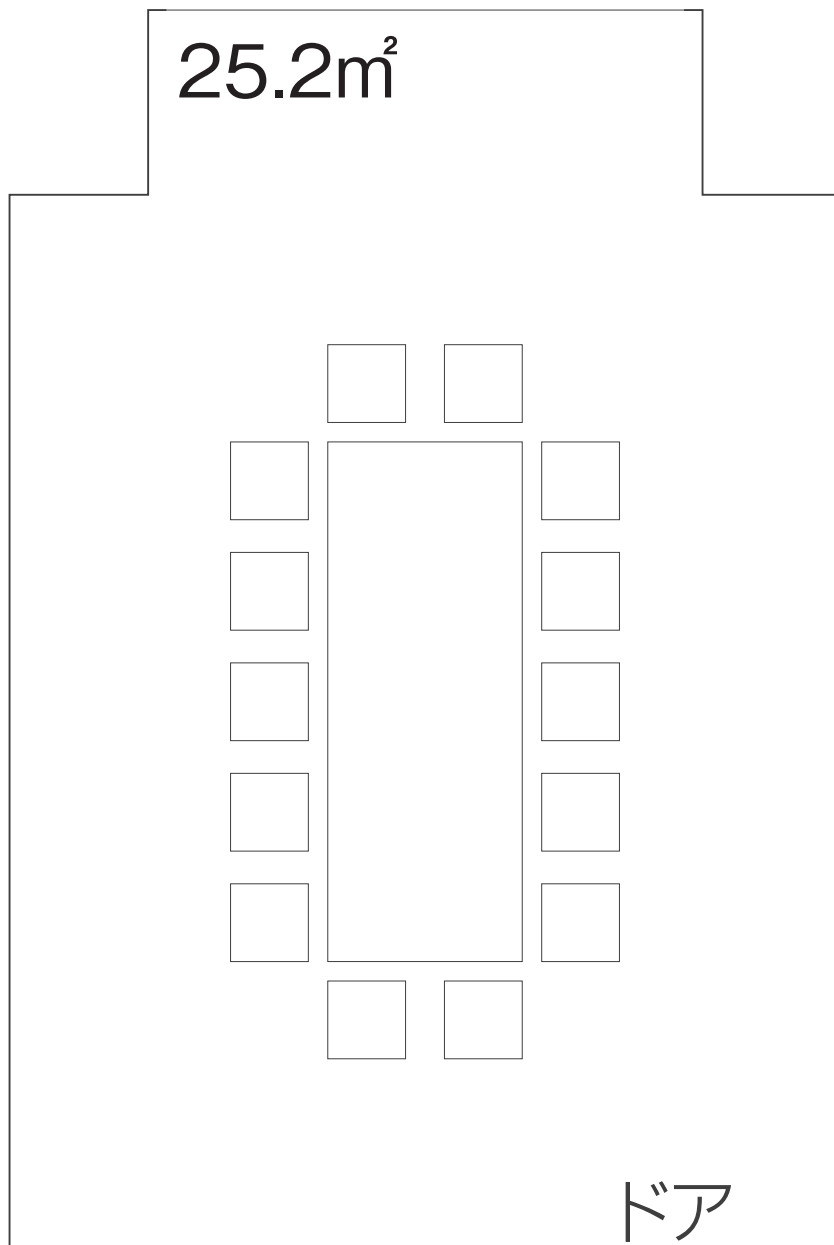

# CHINAROOM

レッド  
RED

窓 Window

25.2m<sup>2</sup>

ドア  
Door