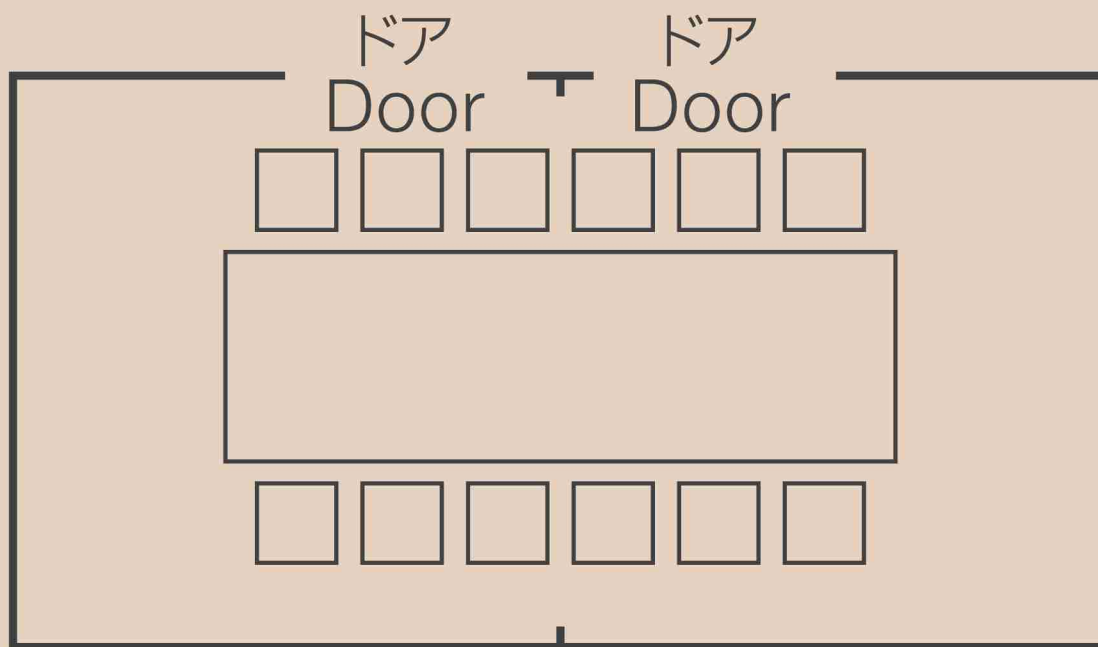

旬房

SHUNBOU

雪の間 / Yuki

31.9 m²