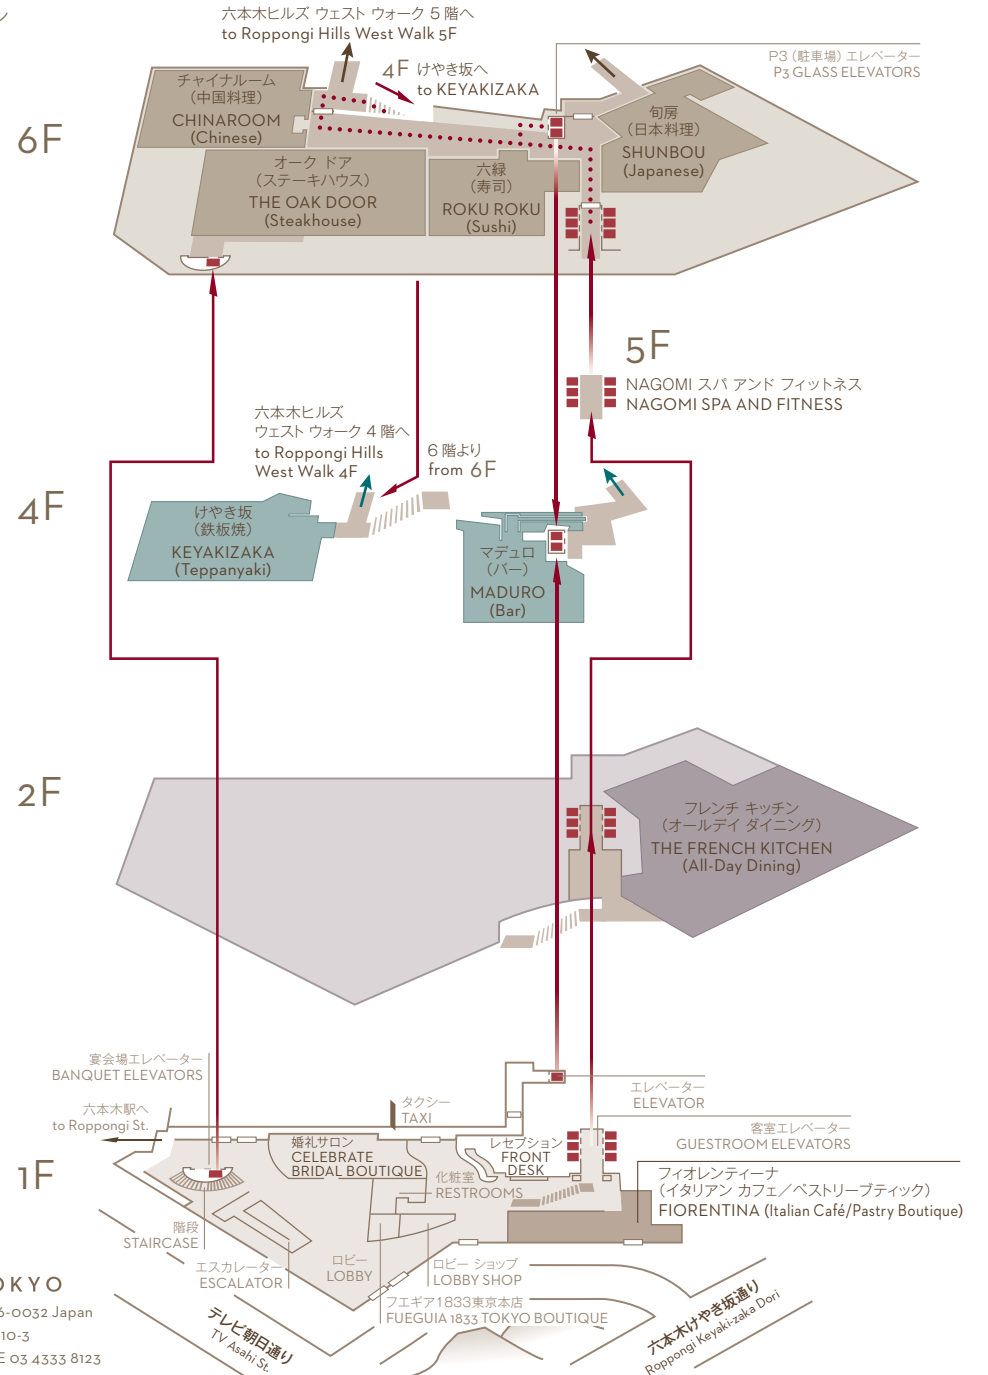

宴会場 / BANQUETS

HOTEL FLOOR PLAN

ホテルフロアプラン

レストラン・バー / RESTAURANTS AND BARS

GRAND HYATT TOKYO

6-10-3 Roppongi, Minato-ku, Tokyo 106-0032 Japan
 〒106-0032 東京都港区六本木6-10-3
 TELEPHONE 03 4333 1234 FACSIMILE 03 4333 8123
 tokyo.grand.hyatt.jp