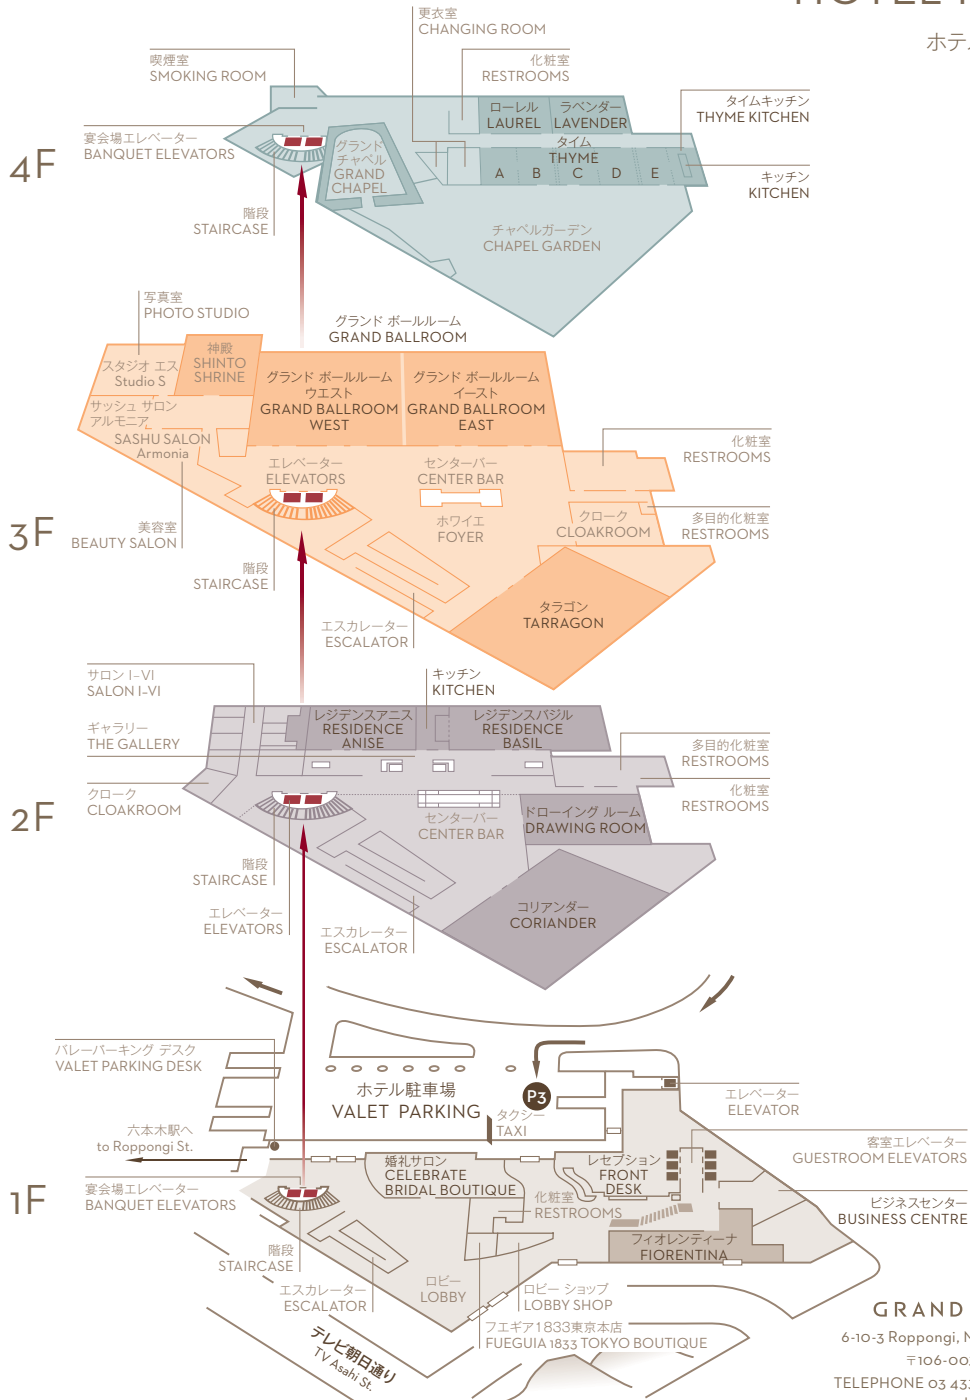

宴会場 / BANQUETS

HOTEL FLOOR PLAN

ホテルフロアプラン

レストラン・バー / RESTAURANTS AND BARS

GRAND HYATT TOKYO

6-10-3 Roppongi, Minato-ku, Tokyo 106-0032 Japan
 〒106-0032 東京都港区六本木6-10-3
 TELEPHONE 03 4333 1234 FACSIMILE 03 4333 8123
 tokyo.grand.hyatt.jp