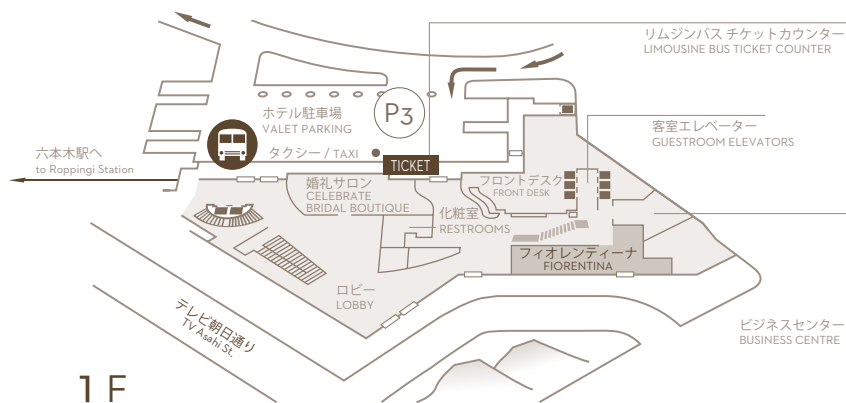

グランドハイアット 東京発 羽田空港行
GRAND HYATT TOKYO TO HANEDA

ホテル HOTEL	ターミナル2 TERMINAL 2	ターミナル1 TERMINAL 1	国際線ターミナル INTERNATIONAL TERMINAL
8:35 AM	9:35 AM	9:40 AM	9:50 AM
10:35 AM	11:35 AM	11:40 AM	11:50 AM
12:35 PM	1:35 PM	1:40 PM	1:50 PM
2:35 PM	3:35 PM	3:40 PM	3:50 PM
5:05 PM	6:05 PM	6:10 PM	6:20 PM
8:50 PM	⇒⇒⇒	⇒⇒⇒	10:00 PM

運賃 (片道) / Fares (One Way)

羽田空港⇄グランドハイアット 東京 大人 / Adult ¥1,130
Haneda ⇄ Grand Hyatt Tokyo 小人 / Child ¥570

お忘れ物 / Lost and Found

リムジンバス サービス推進センター 03-3665-7232
(9:00 - 18:00)
Airport Limousine Service Center
(9:00 AM - 6:00 PM)

ご予約 / Reservations

グランドハイアット 東京 (空港行のみ) 03-4333-1234
Grand Hyatt Tokyo
(Only departure from Grand Hyatt Tokyo)

東京空港交通リムジンバス予約案内センター (空港行のみ)
03-3665-7220 (9:00 - 19:00 / 土日祝 - 18:00)
Airport Limousine Reservation Center
(Only departure from Grand Hyatt Tokyo)
(9:00 AM - 7:00 PM / Weekends & Holidays - 6:00 PM)

※リムジンバスホームページ (<http://www.limousinebus.co.jp/>)
またモバイルサイト (<http://www.limousinebus.co.jp/mobile/>)
からご予約いただけます。 空港発グランドハイアット 東京行きは
クレジットカード決済のみインターネットでご予約いただけます
(日本語のみ)。

記載内容につきましては、予告なく変更となる場合がございますので、予めご了承ください。
The information listed in this booklet may be subject to change without notice.

グランドハイアット 東京 リムジンバス 乗り場 / Where to board at Grand Hyatt Tokyo

GRAND HYATT TOKYO
AT ROPPONGI HILLS

6-10-3 Roppongi, Minato-ku, Tokyo 106-0032 Japan
〒106-0032 東京都港区六本木6-10-3
TELEPHONE 03 4333 1234 FACSIMILE 03 4333 8123
Japanese: tokyo.grand.hyatt.jp English: tokyo.grand.hyatt.com

2019年9月12日 改定
Revised on 12th September, 2019