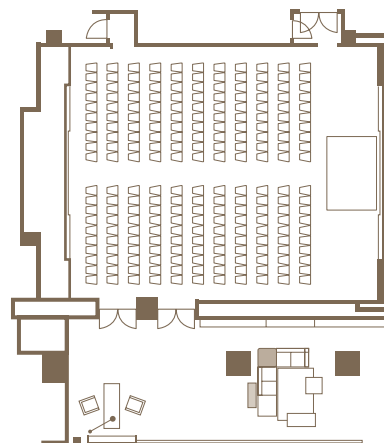

レジデンス アニス
RESIDENCE ANISE
(190m² / 2,045 ft² / 58坪)

正餐
Banquet Style

120名
120 persons

立食
Cocktail Style

120名
120 persons

スクール
Classroom Style

105名
105 persons

シアター
Theatre Style