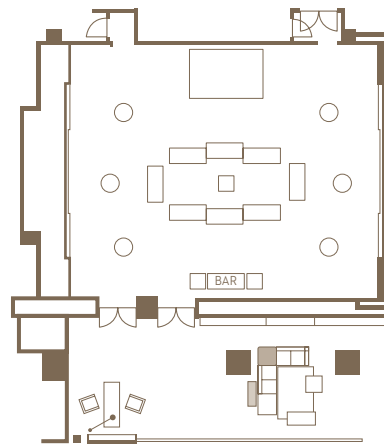

レジデンス アニス
RESIDENCE ANISE
(190m² / 2,045 ft² / 58坪)

正餐
Banquet Style

120名
120 persons

立食
Cocktail Style

120名
120 persons

スクール
Classroom Style

105名
105 persons

シアター
Theatre Style