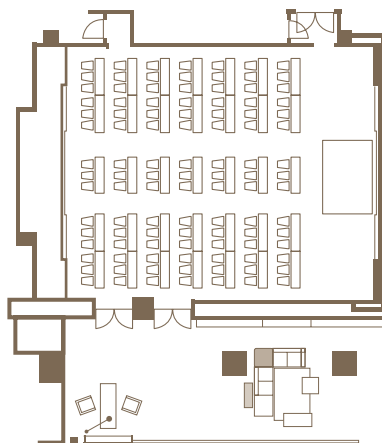

レジデンス アニス
RESIDENCE ANISE
(190m² / 2,045 ft² / 58坪)

正餐
Banquet Style

120名
120 persons

立食
Cocktail Style

120名
120 persons

スクール
Classroom Style

105名
105 persons

シアター
Theatre Style