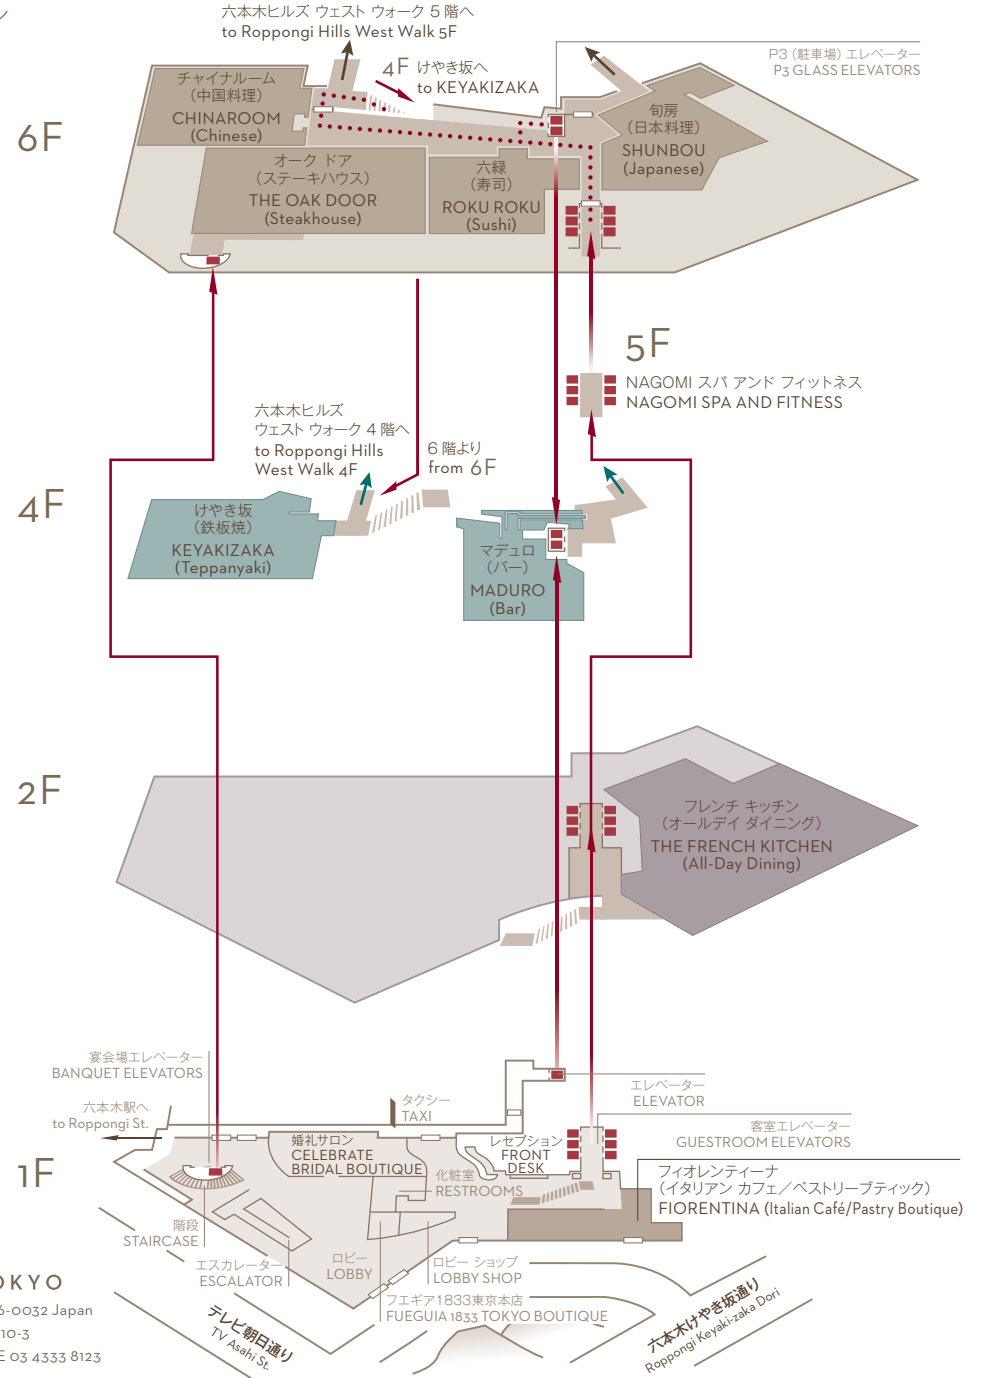

宴会場 / BANQUETS

HOTEL FLOOR PLAN

ホテル フロアプラン

レストラン・バー / RESTAURANTS AND BARS

GRAND HYATT TOKYO

6-10-3 Roppongi, Minato-ku, Tokyo 106-0032 Japan  
 〒106-0032 東京都港区六本木6-10-3  
 TELEPHONE 03 4333 1234 FACSIMILE 03 4333 8123  
 tokyo.grand.hyatt.jp