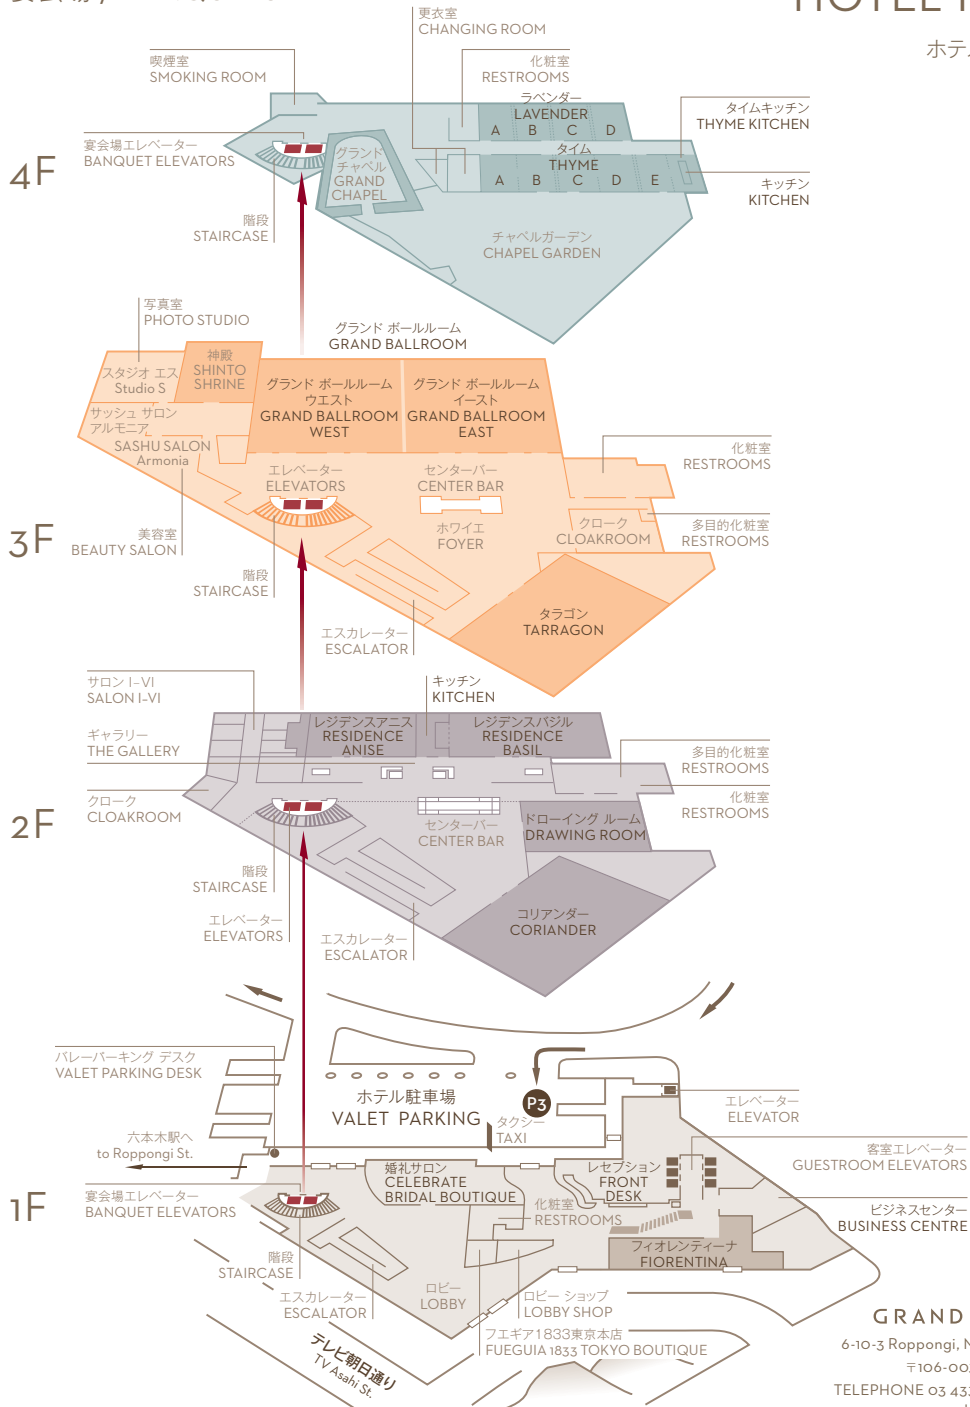

宴会場 / BANQUETS

HOTEL FLOOR PLAN

ホテル フロアプラン

レストラン・バー / RESTAURANTS AND BARS

GRAND HYATT TOKYO

6-10-3 Roppongi, Minato-ku, Tokyo 106-0032 Japan  
 〒106-0032 東京都港区六本木6-10-3  
 TELEPHONE 03 4333 1234 FACSIMILE 03 4333 8123  
 tokyo.grand.hyatt.jp